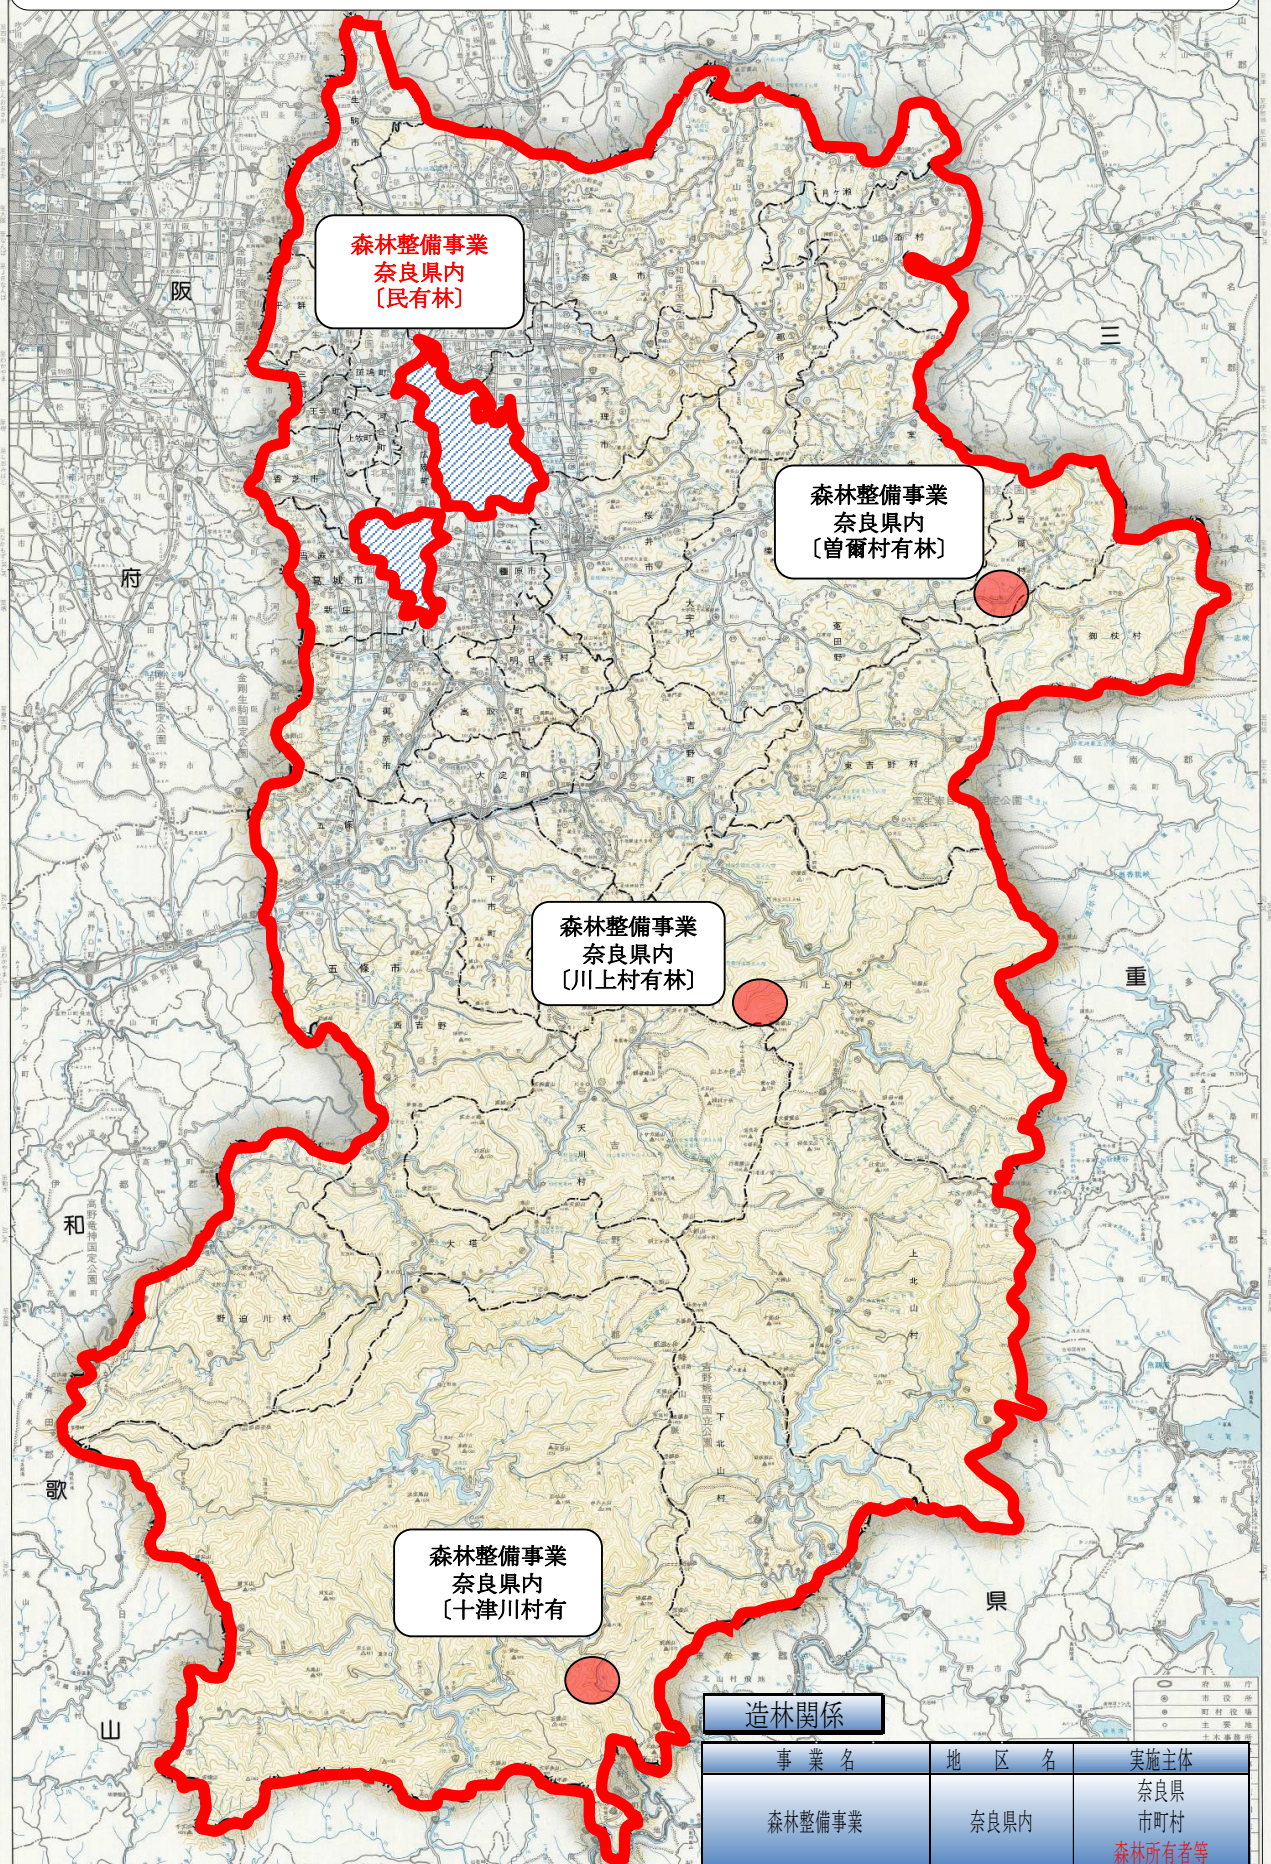

農山漁村地域整備計画図

奈良県森林基盤整備事業計画位置図（森林整備事業）造林関係

森林整備事業
奈良県内
[民有林]

森林整備事業
奈良県内
[曾爾村有林]

森林整備事業
奈良県内
[川上村有林]

森林整備事業
奈良県内
[十津川村有林]

造林関係

事業名	地区名	実施主体
森林整備事業	奈良県内	奈良県 市町村 森林所有者等